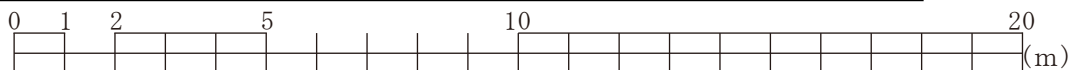

座席構成

肘付スタッキングチェア :23席
 ロールバックチェア :216席

合計239席

239席

A4版 1:150

邑楽町中央公民館 座席表